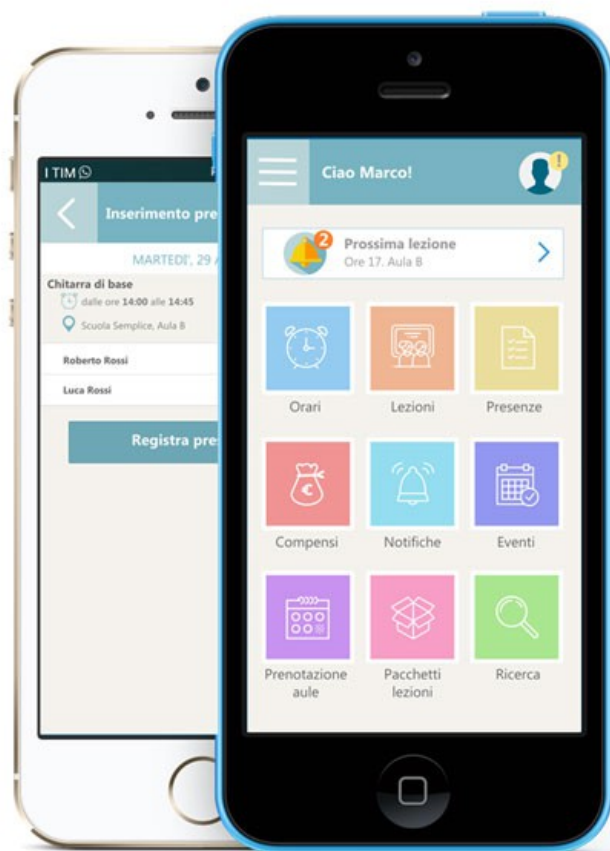

 Gestione trasferimenti
e rimborsi

 Acquisto pacchetti di
lezioni

Promozione

 App gratuita per
Apple e Android

 Comunicazioni
massive push

 Calendario eventi
ed iniziative

 Condivisione su
social networks

 Gestione buoni
sconto e promozioni

 Acquisisci nuovi
clienti promuovendo
il codice della scuola
nell'App di
ScuolaSemplice

L'APP di ScuolaSemplice

fornisci agli utenti della scuola un comodo strumento di interazione e condivisione.

Collega ScuolaSemplice al sito web

Collega ScuolaSemplice al sito web della scuola per sincronizzare i corsi disponibili e automatizzare le iscrizioni ai corsi.

Automazione e Semplicità

Dimentica fogli di calcolo e ore spese in attività amministrative. Con ScuolaSemplice potrai ad esempio rendere automatica la registrazione degli ingressi tramite lettura del QR code personale.